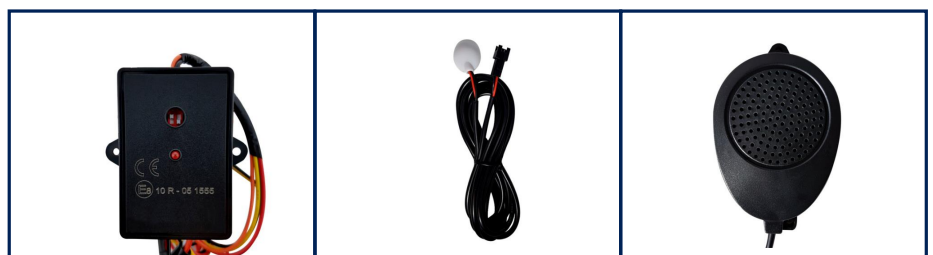

INHALT

Qualität

Entwickelt in Deutschland für den europäischen Fachhandel

Stand: 01.08.2019

Änderungen vorbehalten

service@carawarn.com

www.carawarn.com